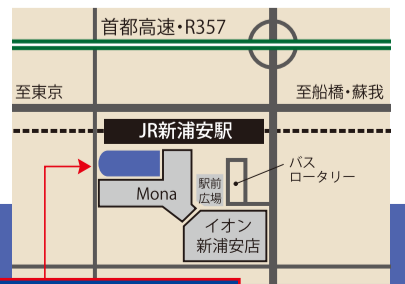

総合案内

J:COM 浦安音楽ホール

TEL:047-382-3035

E-mail: info@urayasu-concerthall.jp

休館日

〒279-0012 千葉県浦安市入船一丁目6番1号 第2・第4火曜日

緊急事態等により営業時間等が変更になる場合があります。詳しくはJ:COM浦安音楽ホール検索

J:COM 浦安音楽ホール